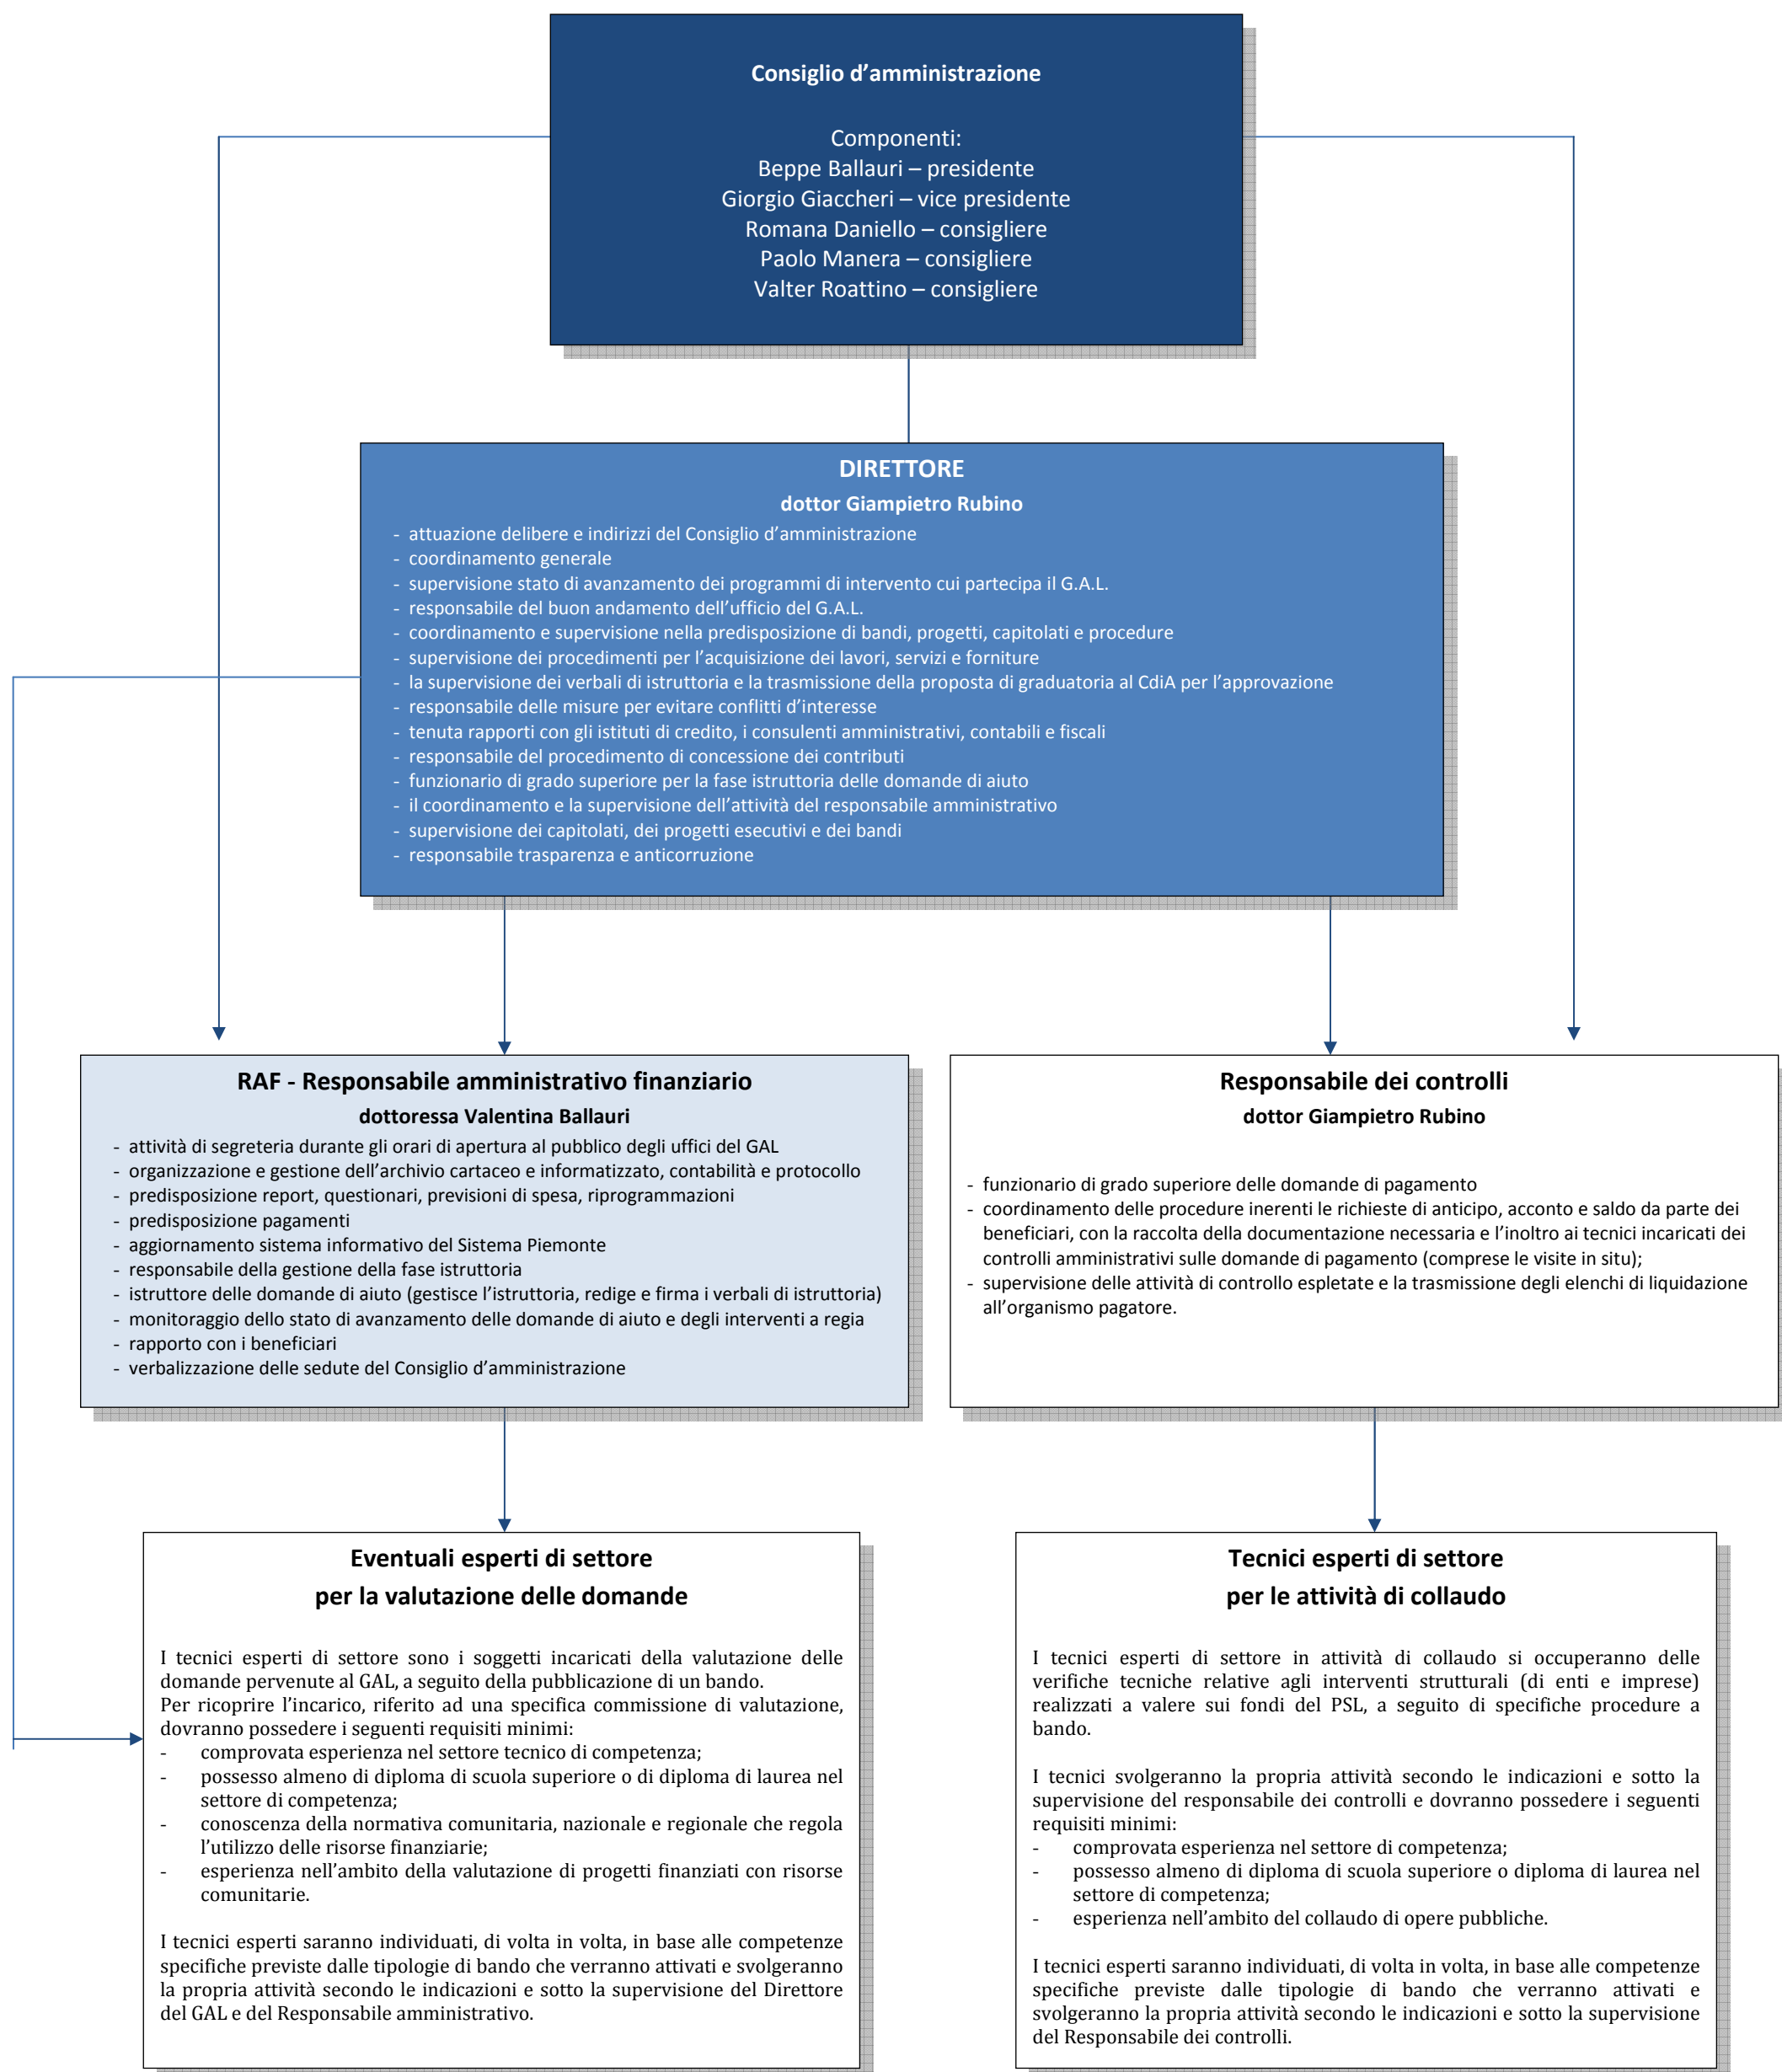

ORGANIGRAMMA di FUNZIONAMENTO del G.A.L. MONGIOIE

GESTIONE LEADER

ORGANIGRAMMA di FUNZIONAMENTO DEL G.A.L. MONGIOIE

ANIMAZIONE LEADER

ORGANIGRAMMA di FUNZIONAMENTO DEL G.A.L. MONGIOIE

SPORTELLINO UNICO PER LE ATTIVITA' PRODUTTIVE