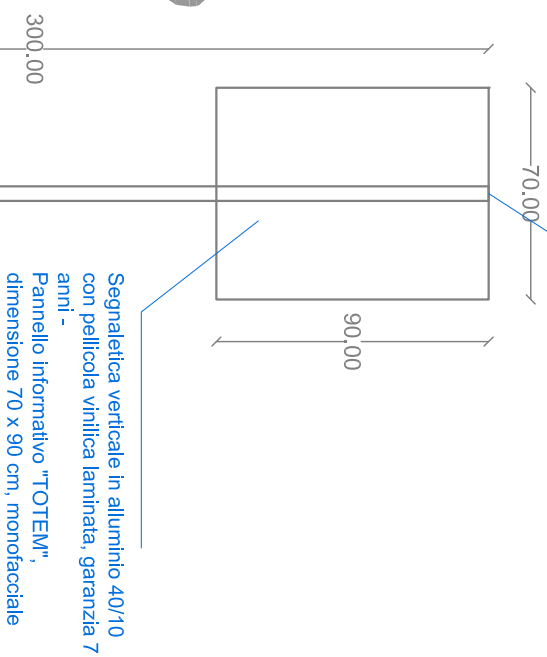

Palo in acciaio CORTEN diam. 48 mm,
h= 3,00 m, spessore 2 mm, con tappo

Palo in acciaio CORTEN diam. 48 mm,
h= 3,00 m, spessore 2 mm, con tappo

Segnaletica verticale in alluminio 40/10
con pellicola vinilica laminata, garanzia 7
anni -
Pannello informativo generale,
dimensione 120 x 90 cm, monofacciale

Segnaletica verticale in alluminio 40/10
con pellicola vinilica laminata, garanzia 7
anni -
Pannello informativo "TOTEM",
dimensione 70 x 90 cm, monofacciale

**SEGNALETICA DI
INIZIO PERCORSO**

**PANNELLO INFORMATIVO
DIDATTICO**