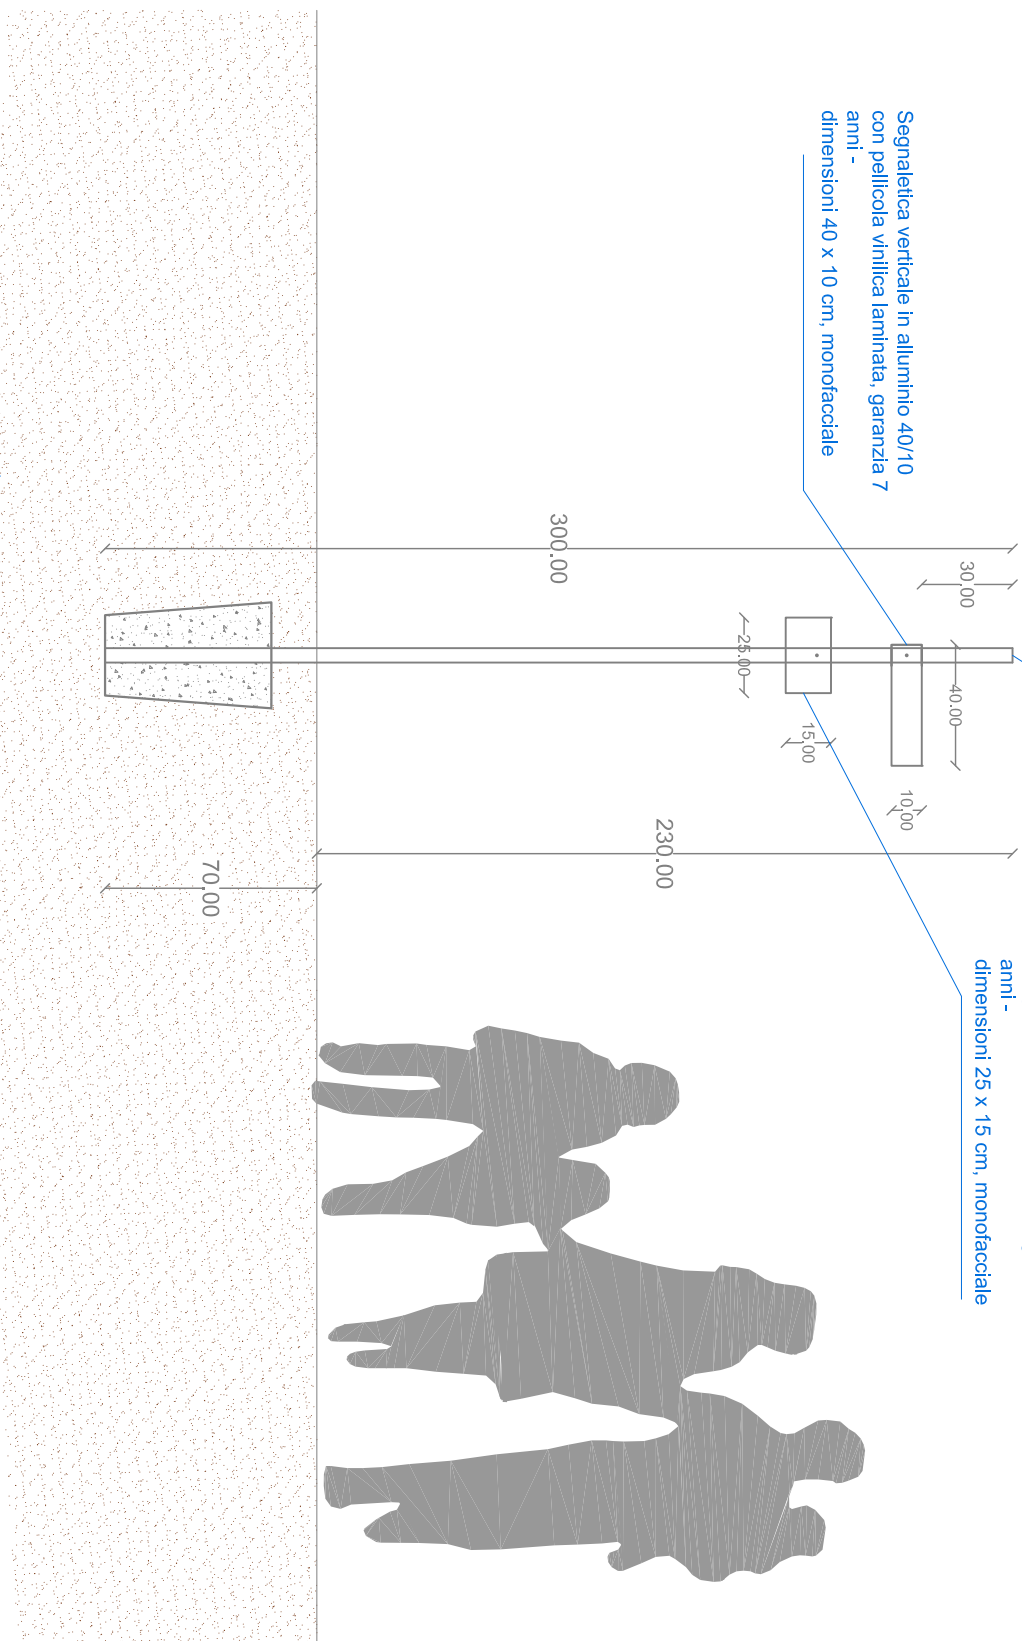

Palo in acciaio CORTEN diam. 48 mm,  
h= 3,00 m, spessore 2 mm, con tappo

Segnaletica verticale in alluminio 40/10  
con pellicola vinilica laminata, garanzia 7  
anni -  
dimensioni 25 x 15 cm, monofacciale

Segnaletica verticale in alluminio 40/10  
con pellicola vinilica laminata, garanzia 7  
anni -  
dimensioni 40 x 10 cm, monofacciale

## SEGNALETICA DIREZIONALE